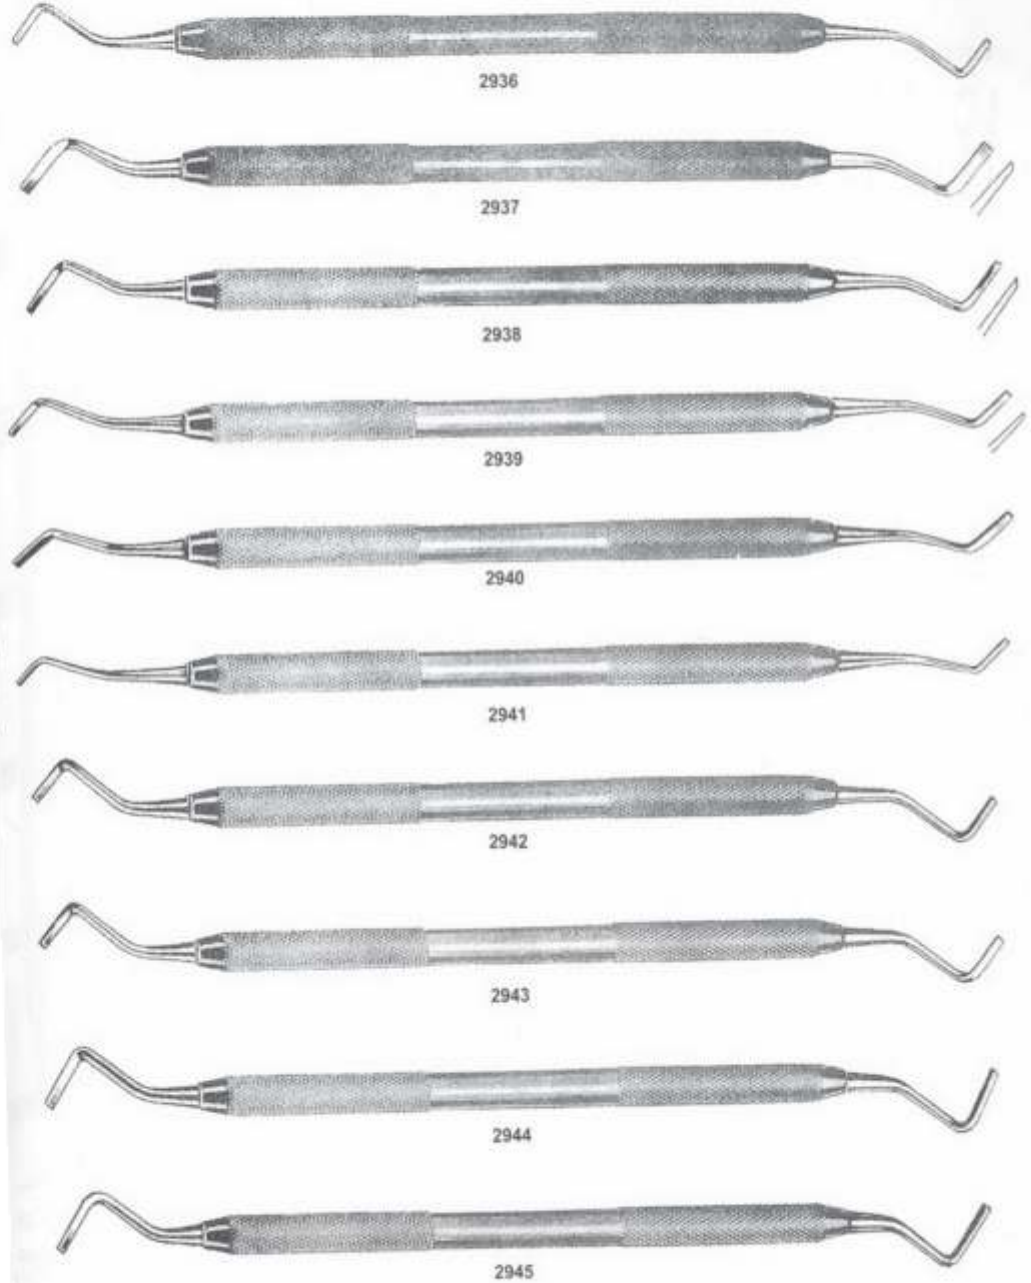

**Cavity
Preparation
Instruments**

Schmelzinstrumente
Instrumentos Para Esmalte
Instruments à émail

**Cutting Instruments
HATCHETS**