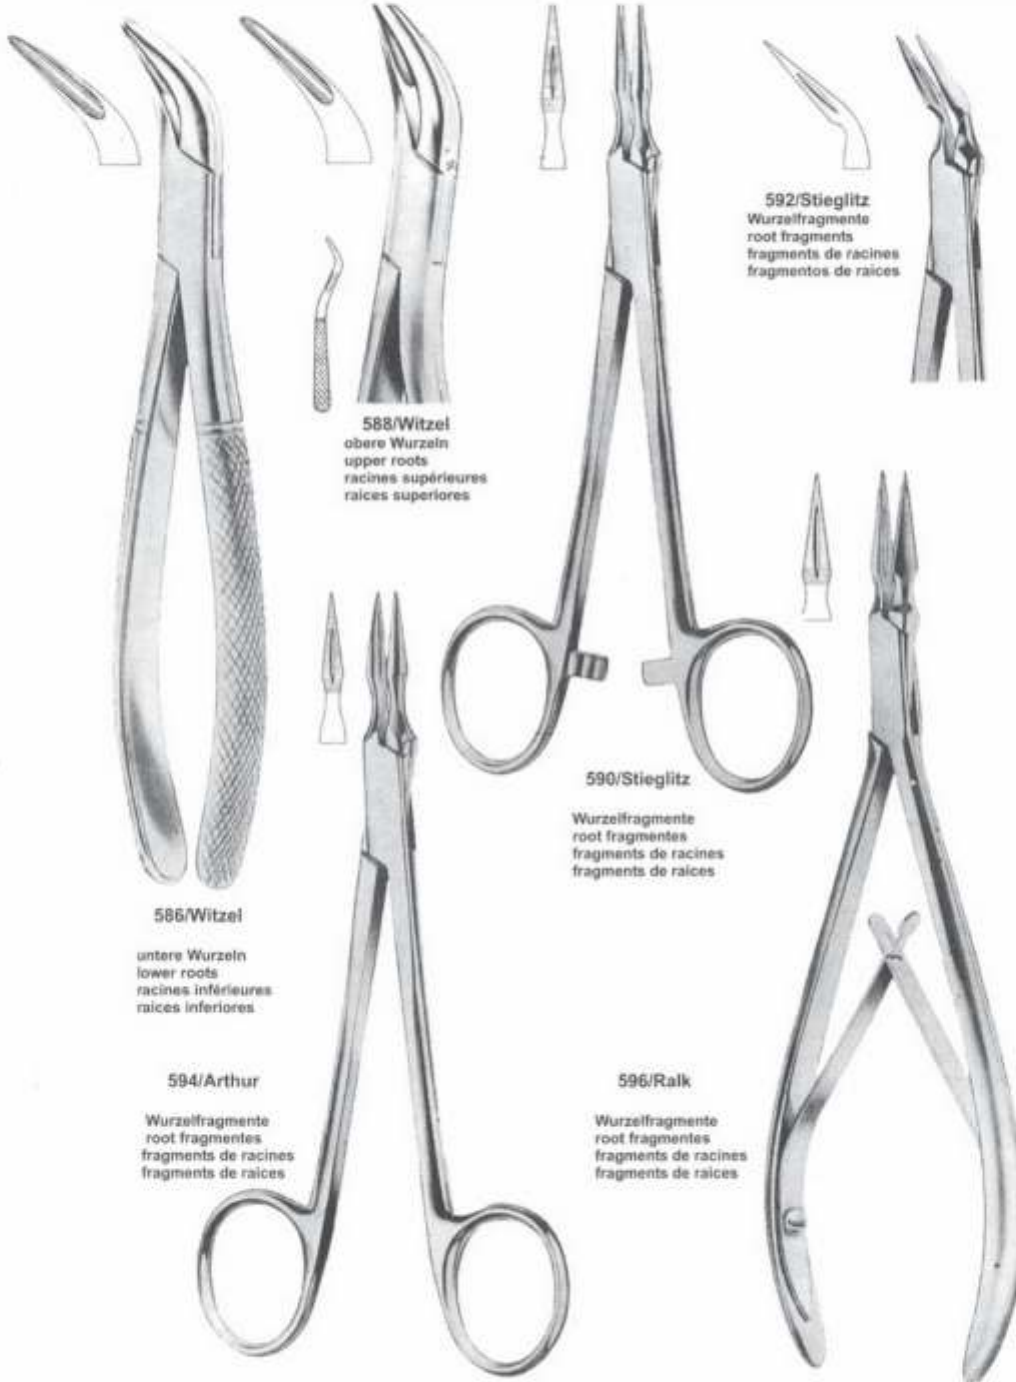

Wurzelsplitterzangen

**Root Splinter Forceps
Pinces a fragments
Pinzas para fragmentos**

586/Witzel
untere Wurzeln
lower roots
racines inférieures
raíces inferiores

588/Witzel
obere Wurzeln
upper roots
racines supérieures
raíces superiores

590/Stieglitz
Wurzelfragmente
root fragments
fragments de racines
fragmentos de raíces

592/Stieglitz
Wurzelfragmente
root fragments
fragments de racines
fragmentos de raíces

594/Arthur
Wurzelfragmente
root fragments
fragments de racines
fragmentos de raíces

596/Ralk
Wurzelfragmente
root fragments
fragments de racines
fragmentos de raíces