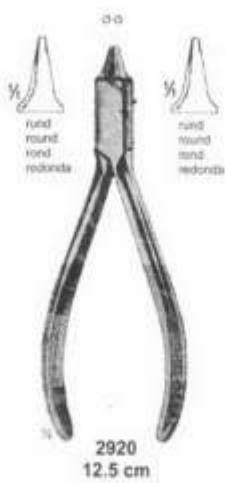

Draht- und Bügelbiegezangen
Arch and Spring bending Pliers
Pinces à plier les fils et les barres
Alicates para doblar alambre y barras

Drahtbiegezangen
Wire bending Pliers
Pinces à plier les
Alicates para doblar alambre