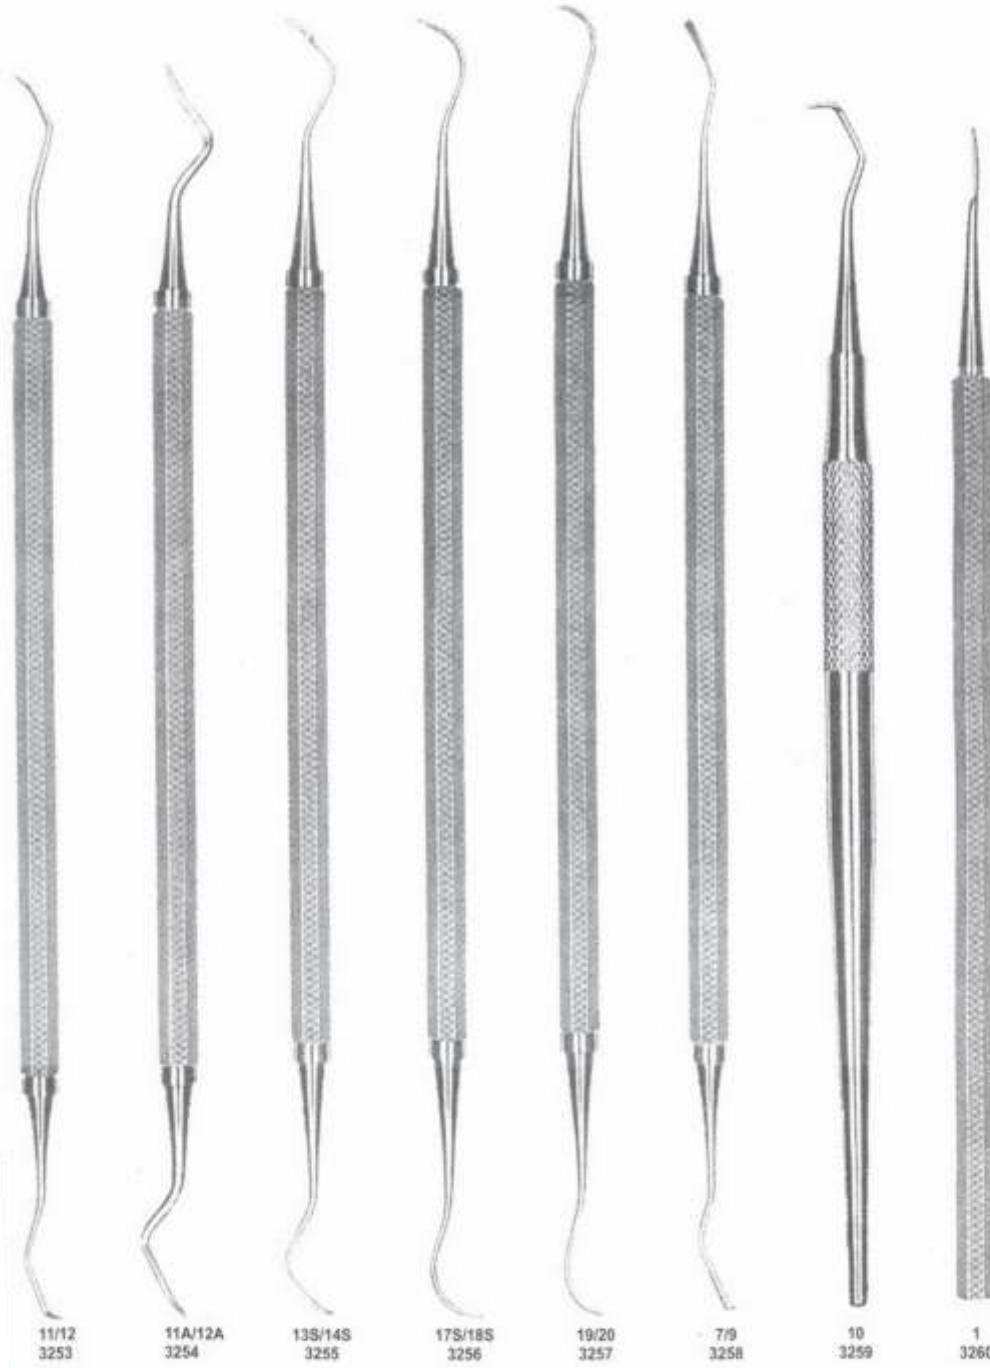

- 3-6
- 3246 (2 cm)
- 3246 (2.2 cm)
- 3246 (2.4 cm)
- 3246 (2.6 cm)
- Plain

### Gracey Curettes

### Gracey Currettes