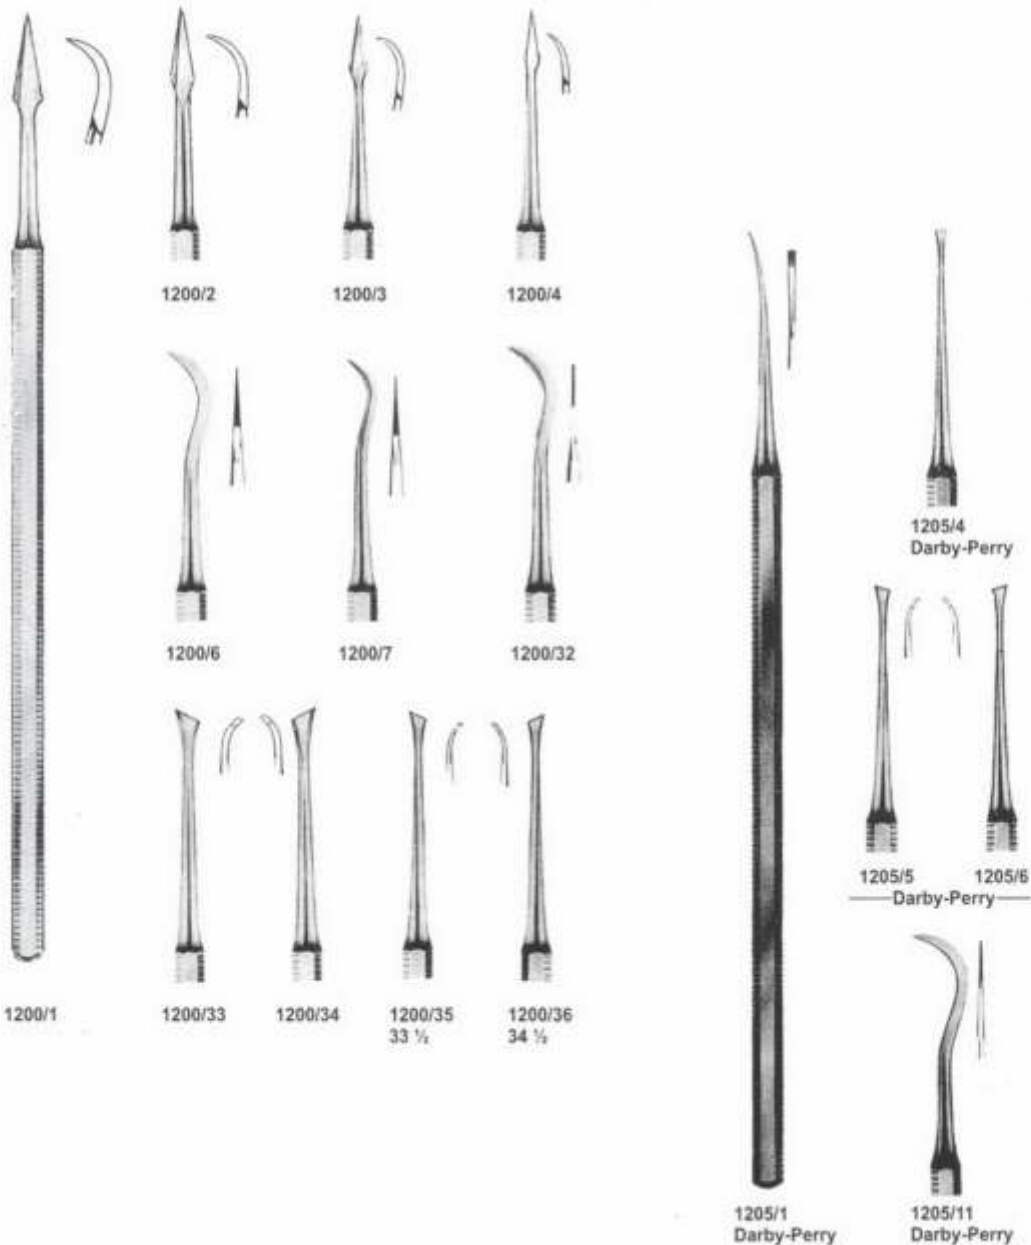

Zahnreiniger

Scalers
Instruments à détartrer
Limpiadores de sarro