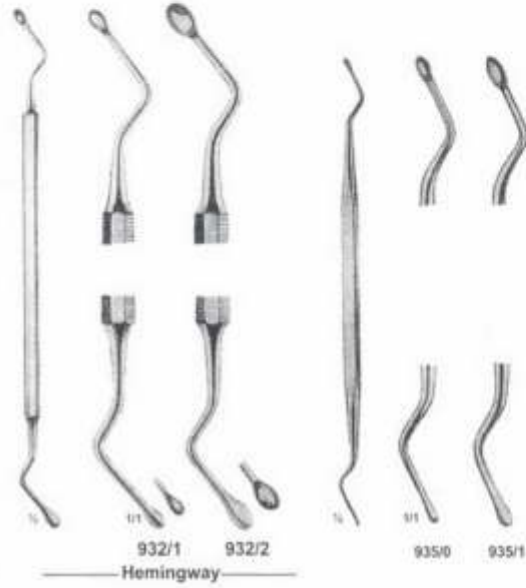

845/3 mm  
845/4 mm  
845/5 mm  
845/6 mm  
Partsch 14 cm

848/3 mm  
848/4 mm  
848/5 mm  
848/6 mm  
848/7 mm  
Partsch 17 cm

**Knochenfeilen**

**Bone Files  
Limes à os  
Limas para huesos**

**Raspatorien  
Elevatorien**

Raspatories, Periosteal Elevators  
Rugines, Elévateurs pour le périoste  
Legras, Elevadores del periostio

Scharfe Löffel

Bone Currettes  
Curettes tranchantes  
Curetas cortantes

**Nadelhalter**

**Needle holder  
porte-aiguilles  
porta-agujas**